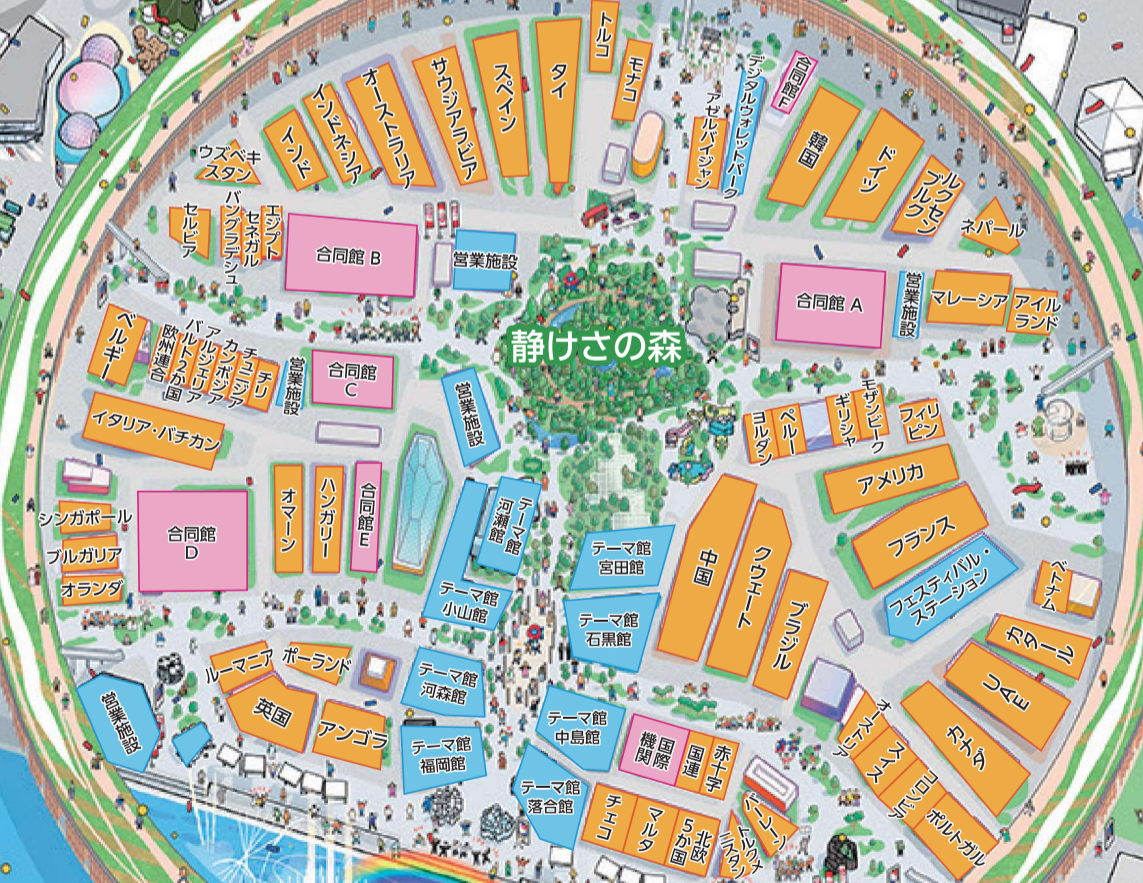

## 世界がみれる 大屋根リング内に158か国・地域のパビリオンが配置されています。

※2024年12月時点の区画決定済みの国・地域を掲載(うち単独館64か国)

※パビリオンのイラストは日本国際博覧会協会のHPからランダムに選んだもの

フランス

サウジアラビア

カナダ

ブラジル

ドイツ

アメリカ

中国

オーストラリア

イタリア

インドネシア

イギリス

## 大阪ヘルスケアパビリオン (Nest for Reborn)

大阪府と大阪市がREBORNをテーマにオール大阪で出展します。「いのち」や「健康」の観点から、2050年頃のミライの都市生活を体感できる様々な展示コンテンツを展開します。

## 春の陣 5.9FRI-5.10SAT

大阪各地のだんじり・やぐら・太鼓台等が大集合！多彩でエネルギッシュな“祭”を体感。